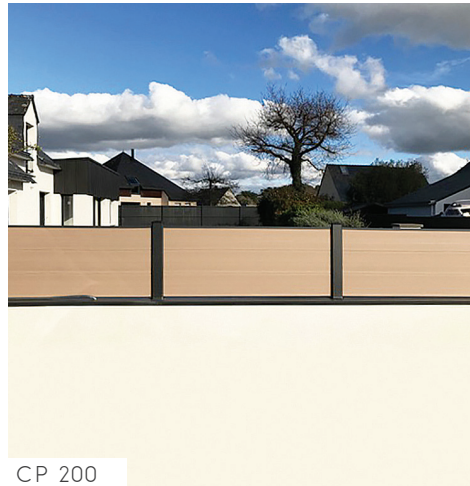

GAMME **CLORYZA**
CADRE INOX SOUDÉ INTÉGRÉ

NOUVEAUTÉ

NOWA

NOUVEAUTÉ

FUJI

VEYRON

TAIFUN

BV 160