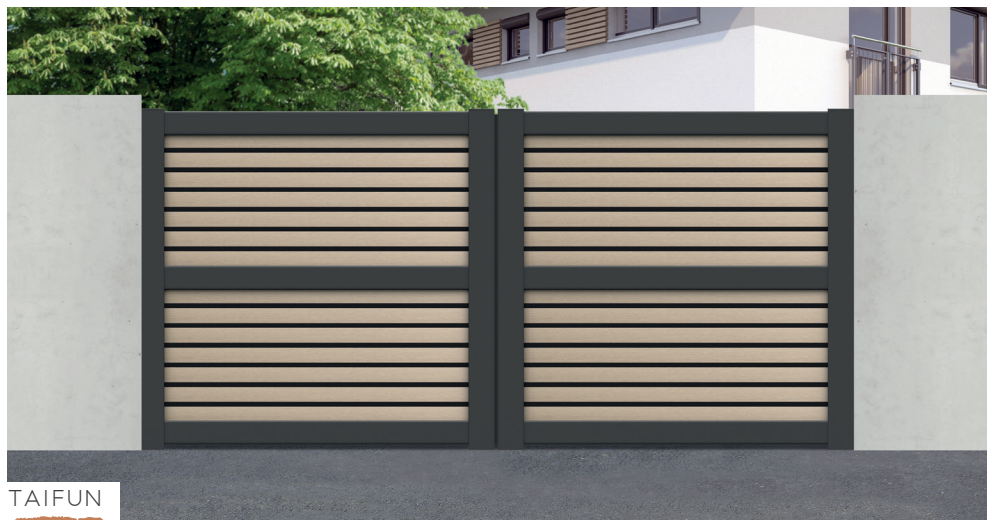

GAMME **CLORYZA**
CADRE INOX SOUDÉ INTÉGRÉ

NOUVEAUTÉ

NOWA

NOUVEAUTÉ

FUJI

VEYRON

TAIFUN

BV 160

CP 200

CLOTURES ET BRISE VUE

BV 130

BV 160

BV 120

CP 200

BV 155 3D

CBA 80