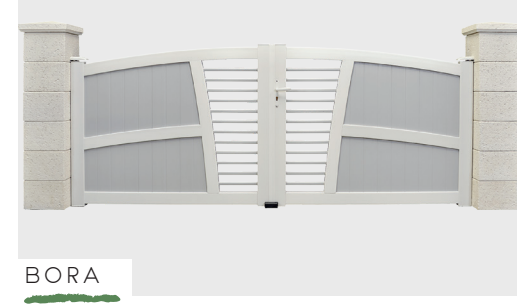

TR2

COULEURS
● BLANC 9010 ● BEIGE 1015 ● GRIS 7042
● Bi coul. BLANC 9010/GRIS 7042
● Bi coul. GRIS 7016/GRIS 7042
● Plaxé CHÈNE DORÉ

SENS DU REMPLISSAGE
Vertical, Horizontal, Fougères

PAS DU REMPLISSAGE
60mm, 120mm, 200mm

SECTION DES BARREAUX
80x24, 120x28, 80x24, barreaux inox 30x15, Barreaux PVC 30x22

FORMES