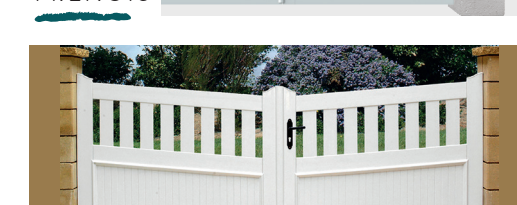

LEDENON

MANAMA

LONGBEACH

PESCARA

MELBOURNE V

MELBOURNE H

COULEURS
 ● BLANC 9010 ● BEIGE 1015 ● GRIS 7042
 ● Bi coul. BLANC 9010/GRIS 7042
 ● Bi coul. GRIS 7016/GRIS 7042
 ● Plaxé CHÈNE DORÉ

SENS DU REMPLISSAGE
 Vertical, Horizontal, Fougères