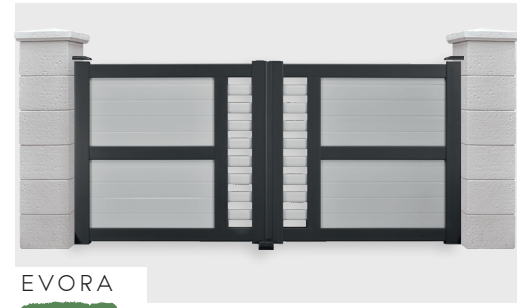

COULEURS
● BLANC 9010 ● BEIGE 1015 ● GRIS 7042
● Bi coul. BLANC 9010/GRIS 7042
● Bi coul. GRIS 7016/GRIS 7042
● Plaxé CHÈNE DORÉ

SENS DU REMPLISSAGE
Vertical, Horizontal, Fougères

PAS DU REMPLISSAGE
60mm, 120mm, 200mm

SECTION DES BARREAUX
80x24, 120x28, 80x24, barreaux inox 30x15, Barreaux PVC 30x22

FORMES