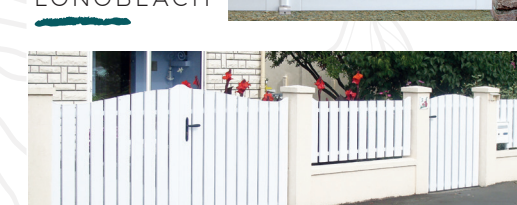

LEDENON

MANAMA

LONGBEACH

PESCARA

MELBOURNE V

MELBOURNE H

COULEURS
 ● BLANC 9010 ● BEIGE 1015 ● GRIS 7042
 ● Bi coul. BLANC 9010/GRIS 7042
 ● Bi coul. GRIS 7016/GRIS 7042
 ● Plaxé CHÈNE DORÉ

SENS DU REMPLISSAGE
 Vertical, Horizontal, Fougères